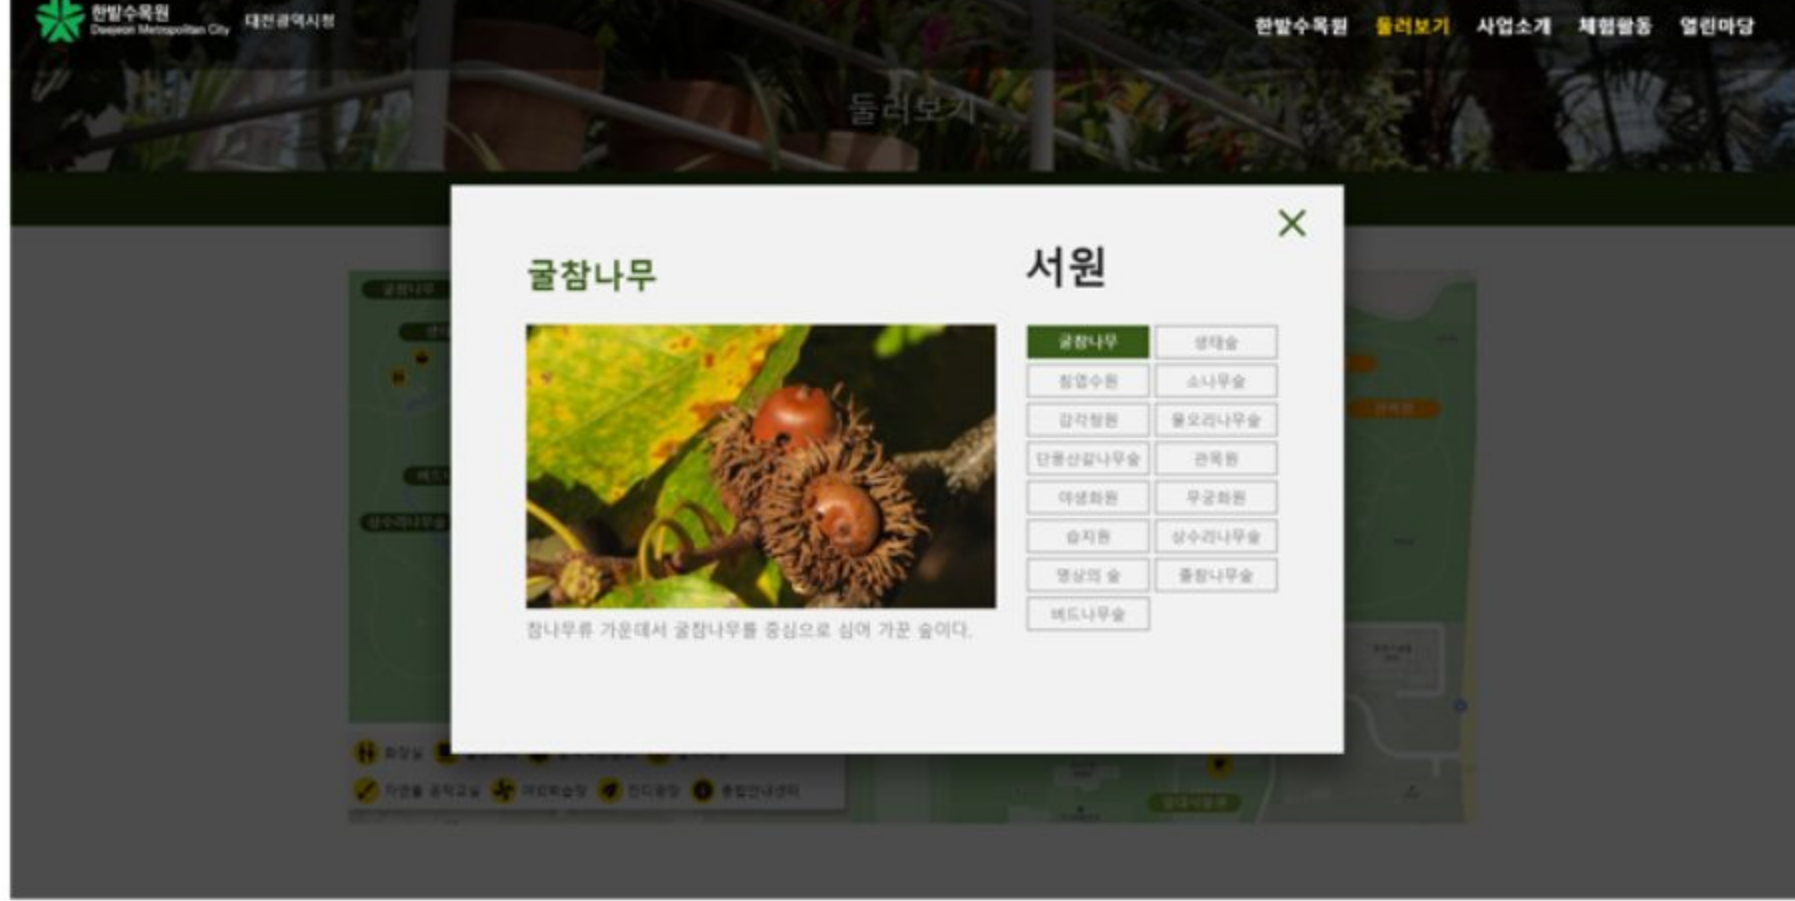

### Main Visual

한밭수목원의 이미지를 슬라이드로 보여주며, '관람시간 안내', '공지사항' 을 메인 페이지에 게시하여 사용자의 편의를 제공함.

### Section01\_한밭수목원

한밭수목원의 '소개', '이웃안내', '방문안내' 를 탭스타일로 정리함.

### Section02\_둘러보기

한밭수목원의 지도 정보, 사용자가 자세히 보고 싶은 위치를 클릭하면, 모달형식으로 상세 페이지가 나옴.