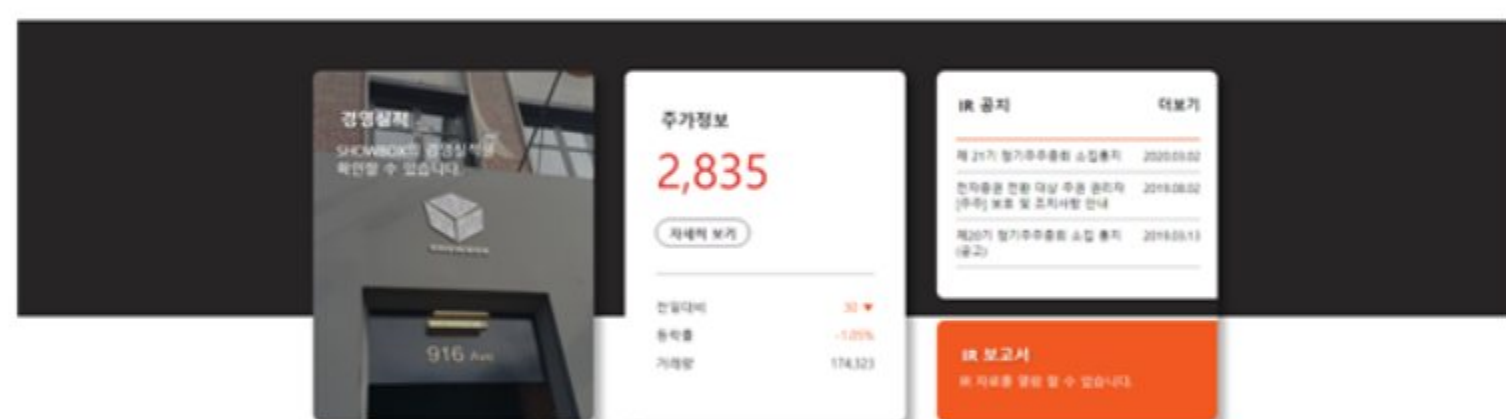

⑥ IR

SHOWBOX의 투자정보를 알려드립니다