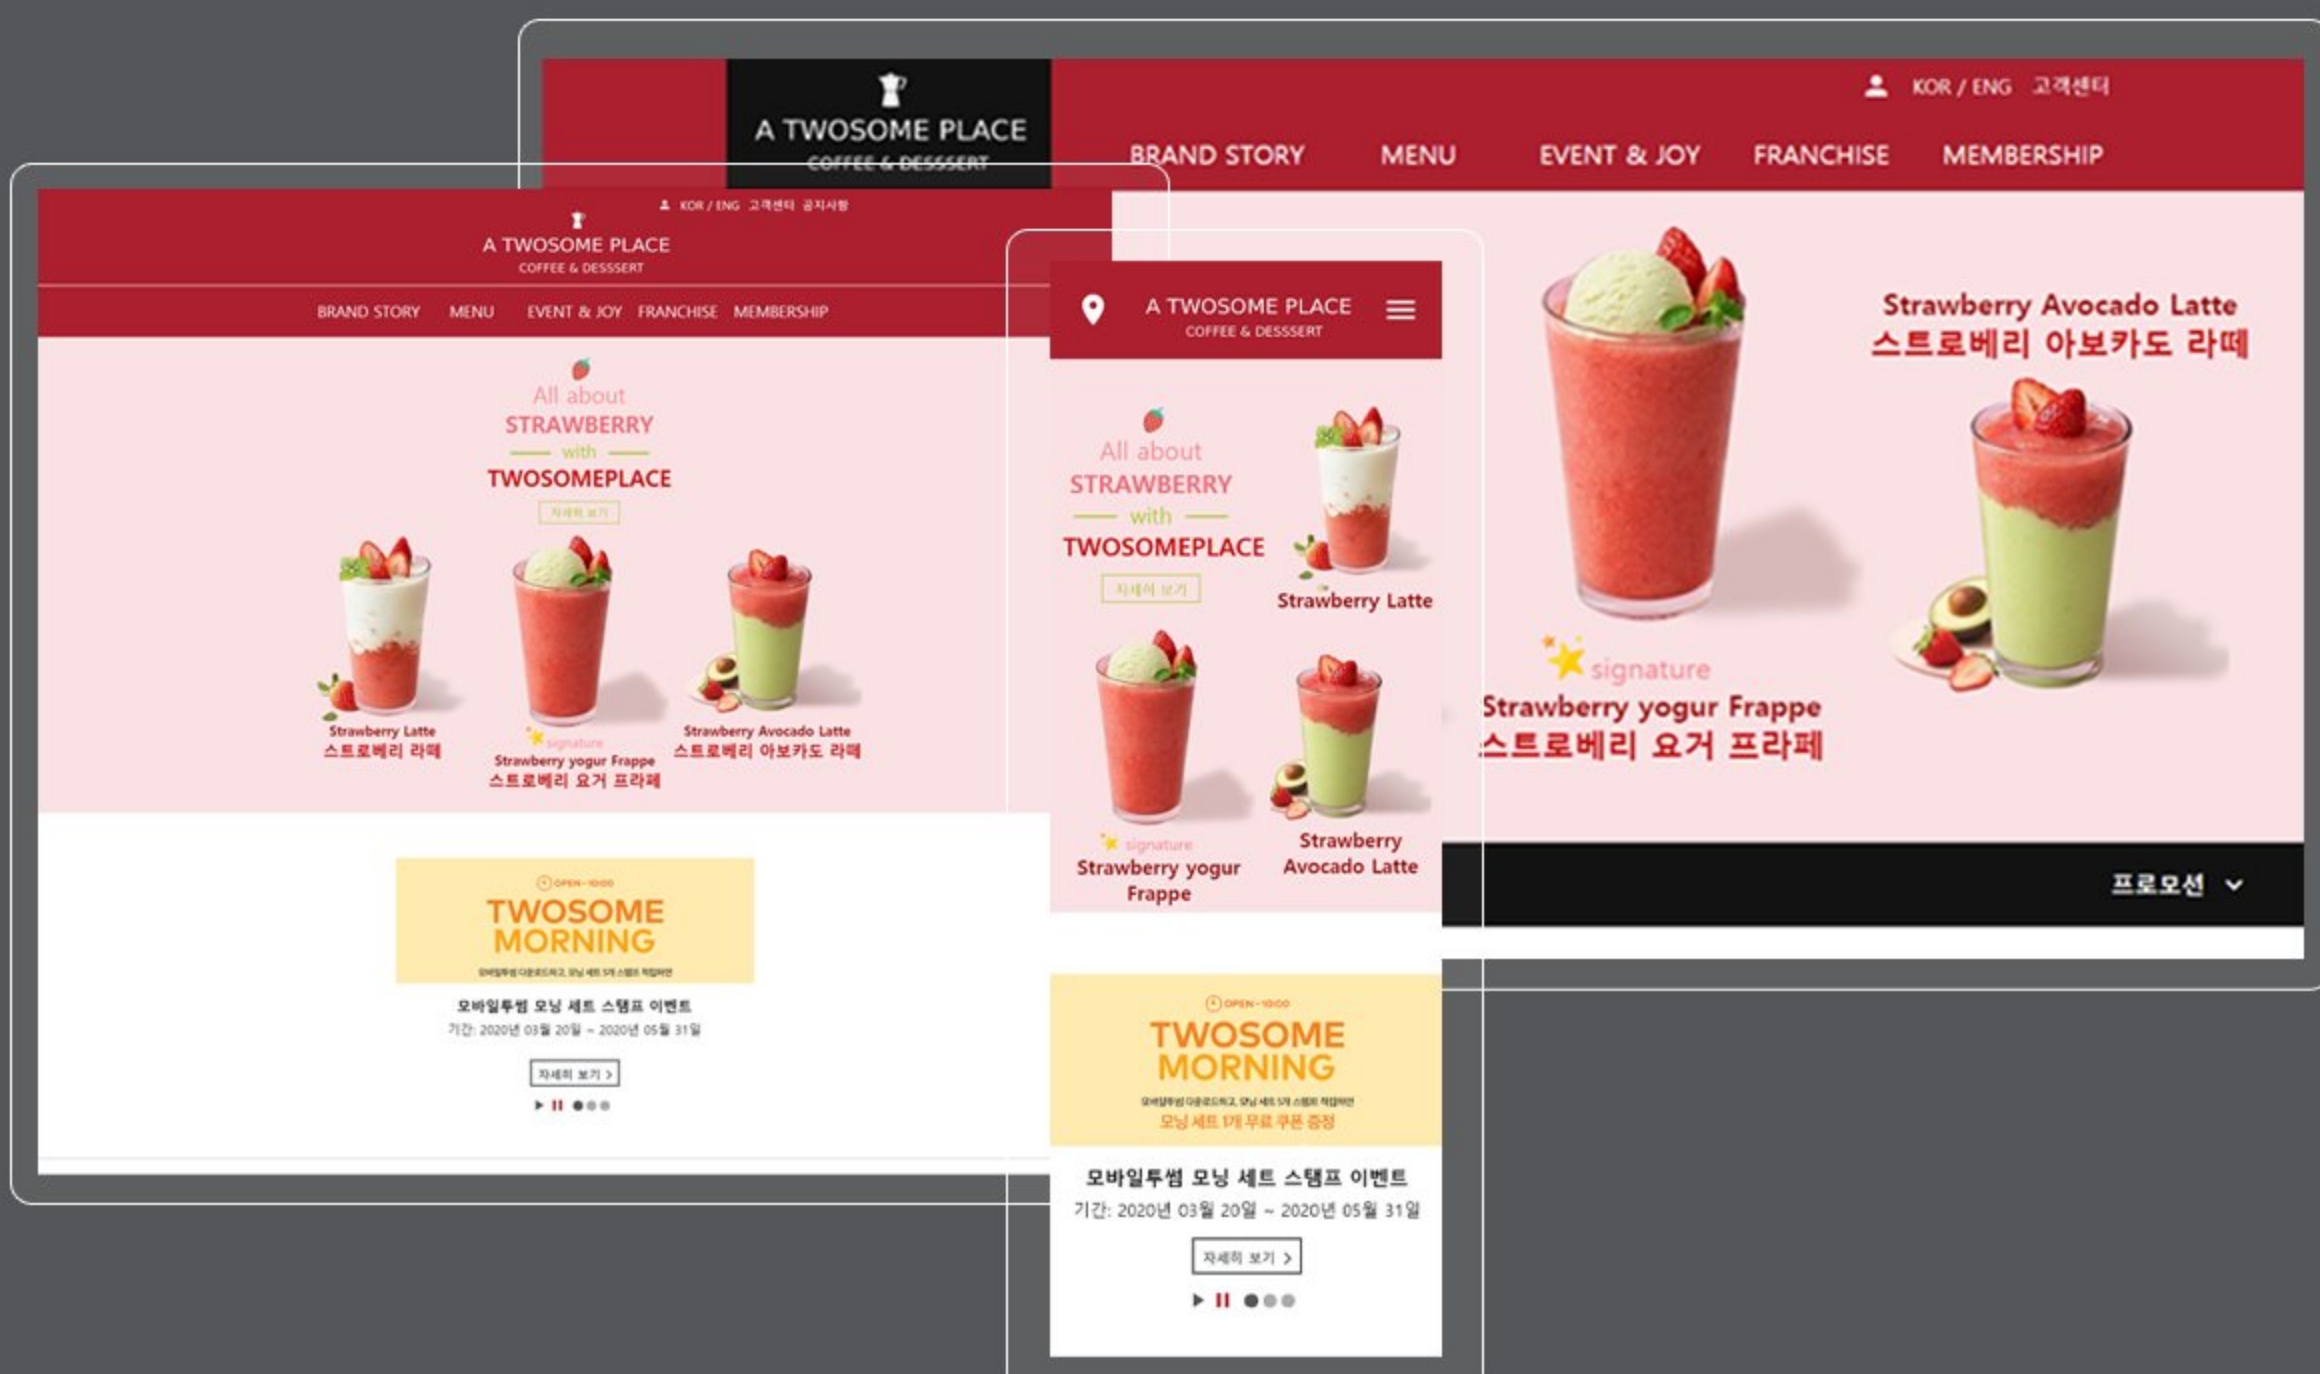

Font

Noto Sans CJK KR 600
Noto Sans CJK KR 500
Noto Sans CJK KR 400

header

A TWOSOME PLACE COFFEE & DESSERT

BRAND STORY MENU EVENT & JOY FRANCHISE MEMBERSHIP

KOR / ENG 고객센터

Main visual

All about STRAWBERRY with TWOSOMEPLACE

자세히 보기

Strawberry Latte 스트로베리 라떼

Strawberry Avocado Latte 스트로베리 아보카도 라떼

signature Strawberry yogur Frappe 스트로베리 요거 프라페

Promotion

NEWS + 프로모션

RECOMMENDATION

콜드브루 라떼 Cold Brew Latte

오렌지 자몽 주스 Orange Grapefruit Juice

스트로베리 피치 프라페 Strawberry Peach Frappe

제주 말차 프라페 Jeju Matcha Frappe

시그니처 라떼 Signature Latte

Recommendation

추천메뉴를 슬라이드 형식으로 소개함.

투썸의 디저트 이야기
A TWOSOME PLACE's Dessert Story

전문 파티셰가 직접 만들어 완성도를 높인 케이크 프랑스 고급 디저트의 마키용 정통 이탈리아 티라미수와 아모카도 상급한 과일과 토핑된 명수 입안에서 부드럽게 녹는 초콜릿까지 다양한 디저트를 만나볼 수 있습니다.

Dessert Story

투썸플레이스의 디저트 소개 섹션.

INVITE TO THE TWOSOMEPLACE CAKE CLASS

투썸플레이스 케이크 교실로 여러분을 초대합니다!

자세히 보기

케이크교실 투썸플레이스의 케이크 마스터와 함께하는 난민의 케이크 만들기! 특별한 날 직접 만든 케이크와 함께하세요.

Cake Class

케이크 교실에 대한 소개

내 손안의 투썸플레이스

모바일로 간편하게 주문하고 원하는 시간에 기다림없이 음료를 픽업하는 자유로움을 느껴보세요

Google play | Apple Store

DESSERT TIME WITH TWOSOME

f | i

APP

투썸플레이스 앱에 대한 소개와, 앱을 다운 받을 수 있는 링크 연결

SNS

각 SNS버튼을 클릭하면 해당 SNS의 이미지들을 보여준다.

사이트 맵 | 리우포트 | 이용약관 | 개인정보처리방침 | 이력일부다수입거부 | 법적고지

서울특별시 중구 을지로 170, 8층(을지로 4가, 을지로로터리) 투썸플레이스(주) | 고객센터 : 1577-4410 | 팩스 : 02-2059-6777

Copyright © 2019 A TWOSOME PLACE CO.,LTD. All rights reserved.

Footer