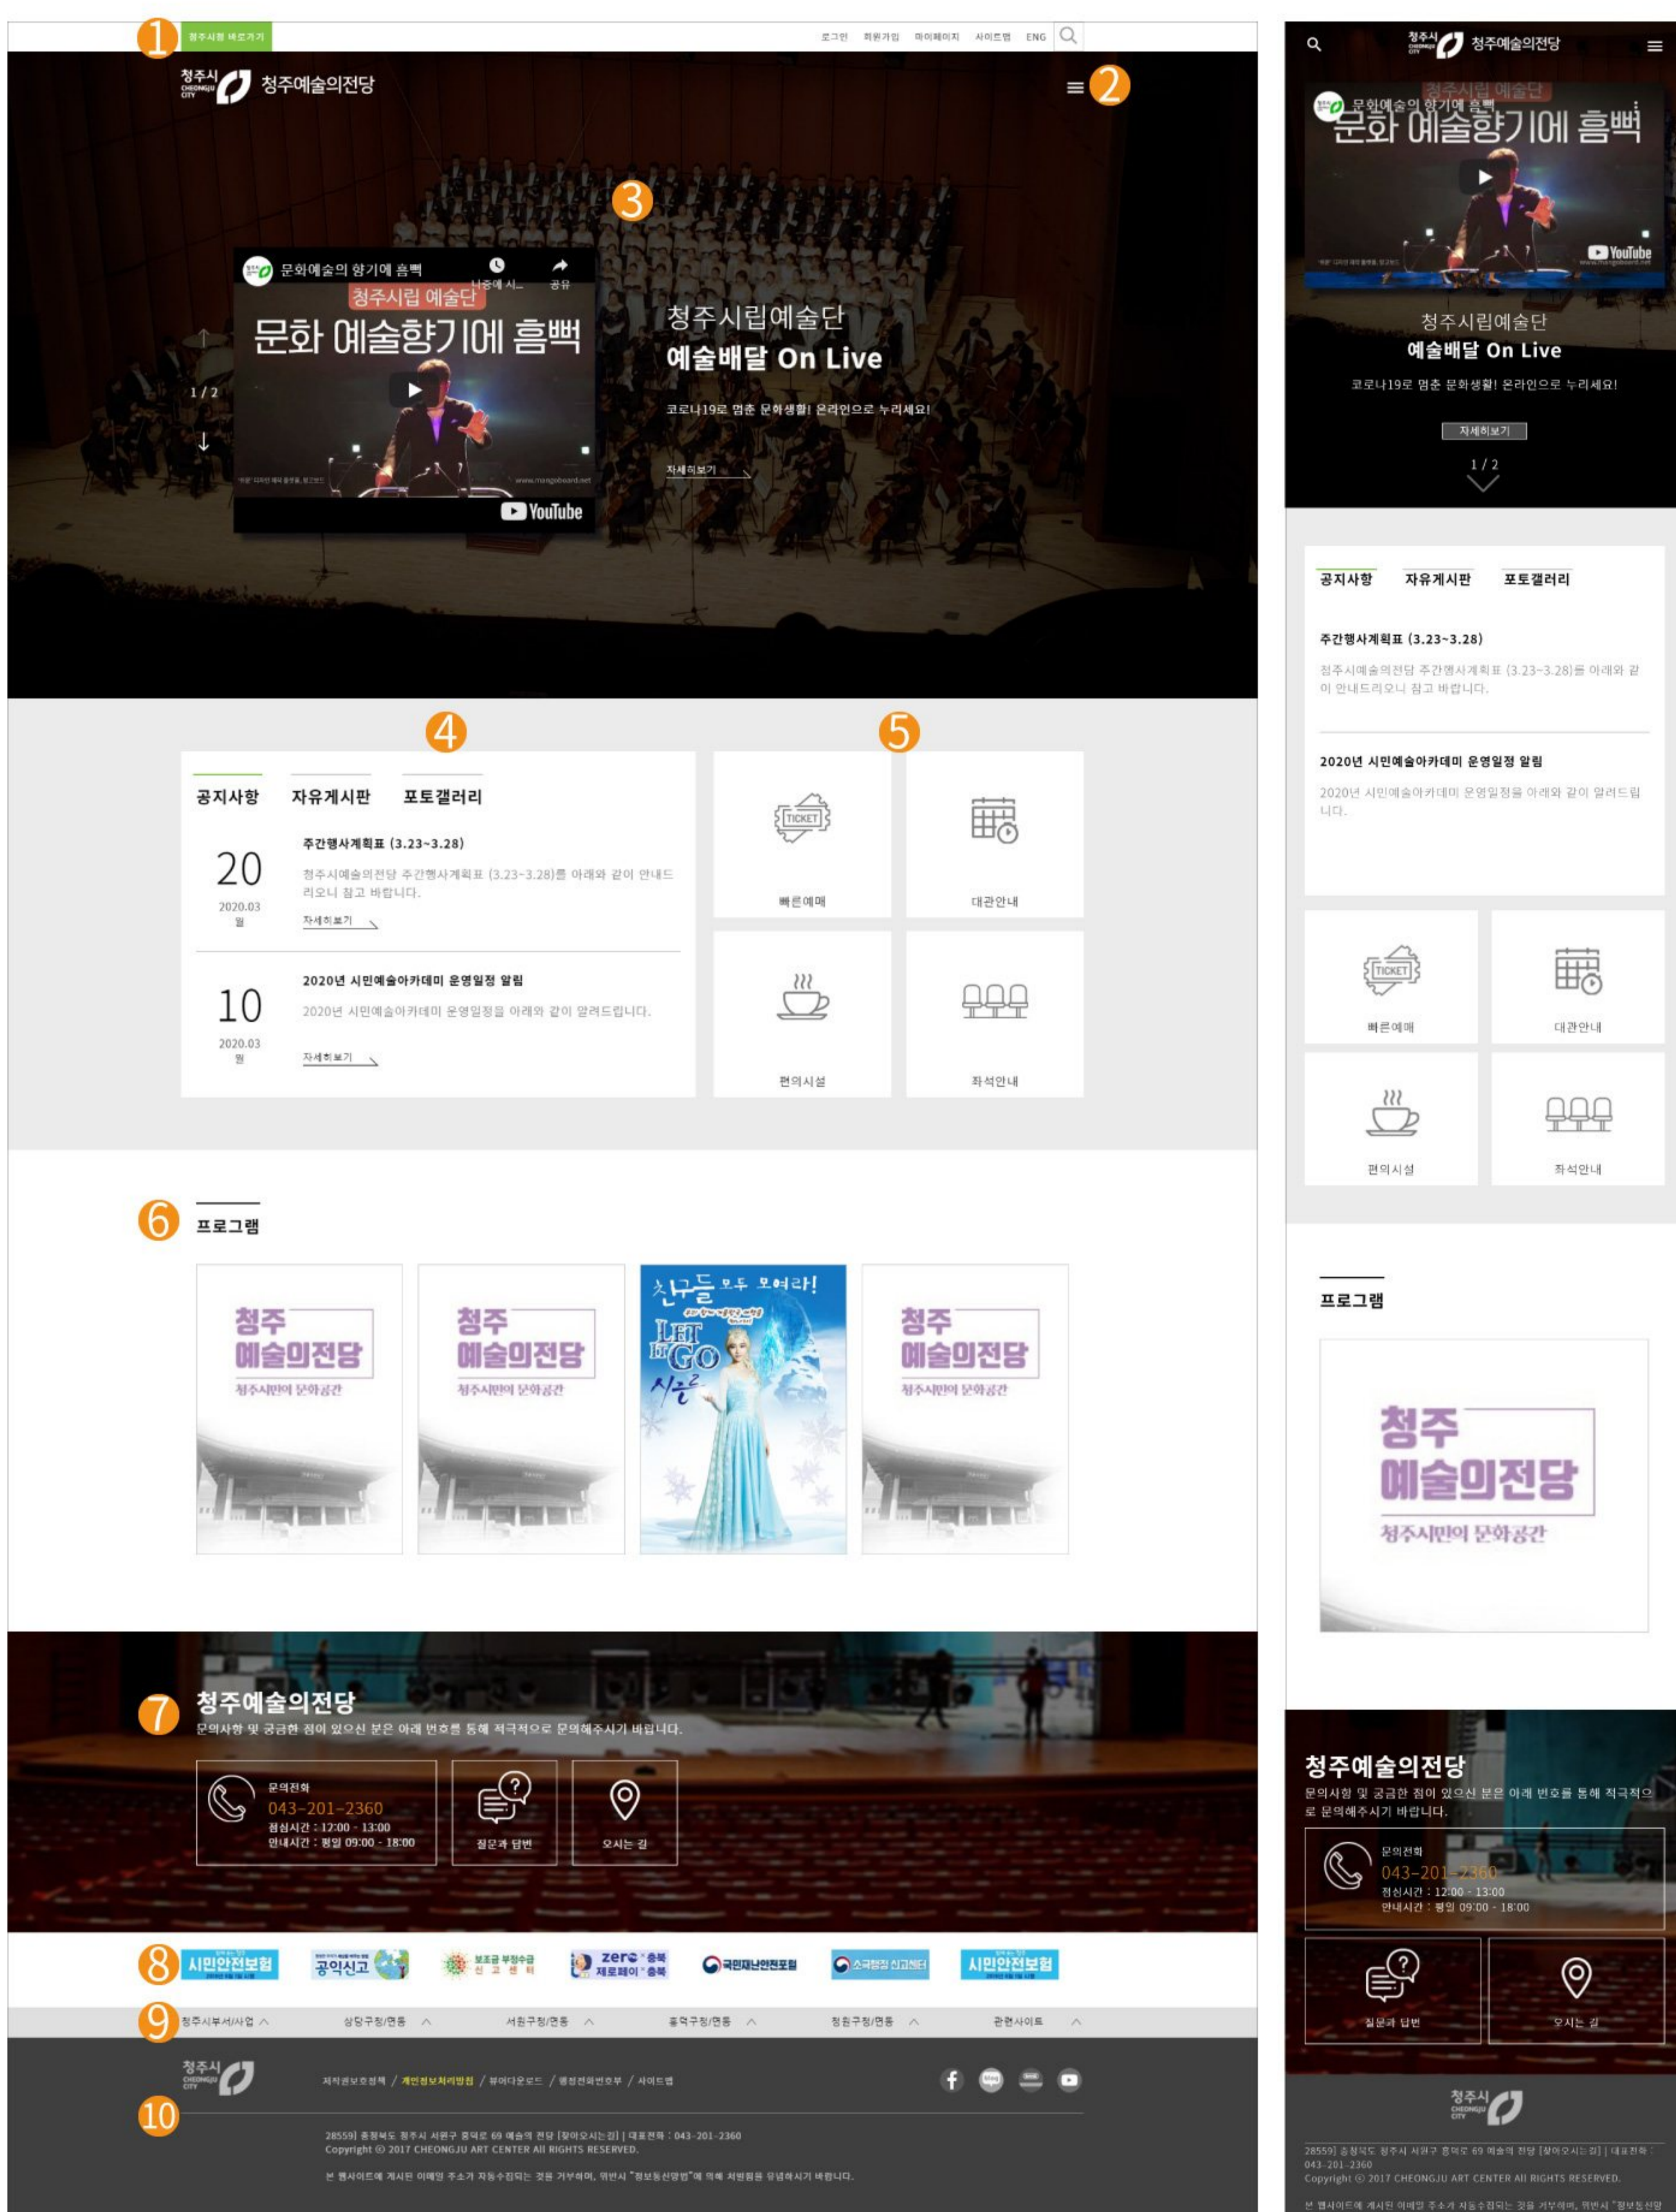

8. BANNER

9. YUWANGUAN SELECT

10. FOOTER